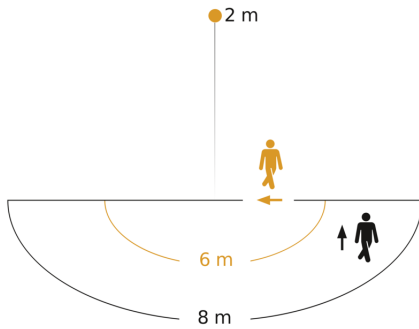

IS 180 digi

antraciet
EAN 4007841 067274
art.nr. 067274

Registratiebereik

Mogelijke montagehoogte: 1,80 m - 2,50 m
Oranje: radiaal
Zwart: tangentiaal