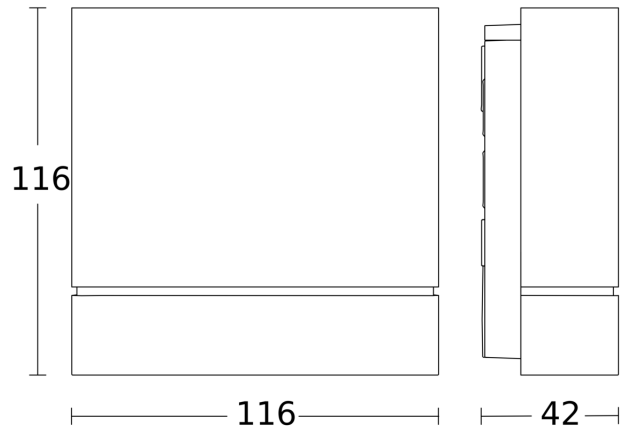

Maten 1

Maten 2

aansluitschema Master met geschakelde lamp